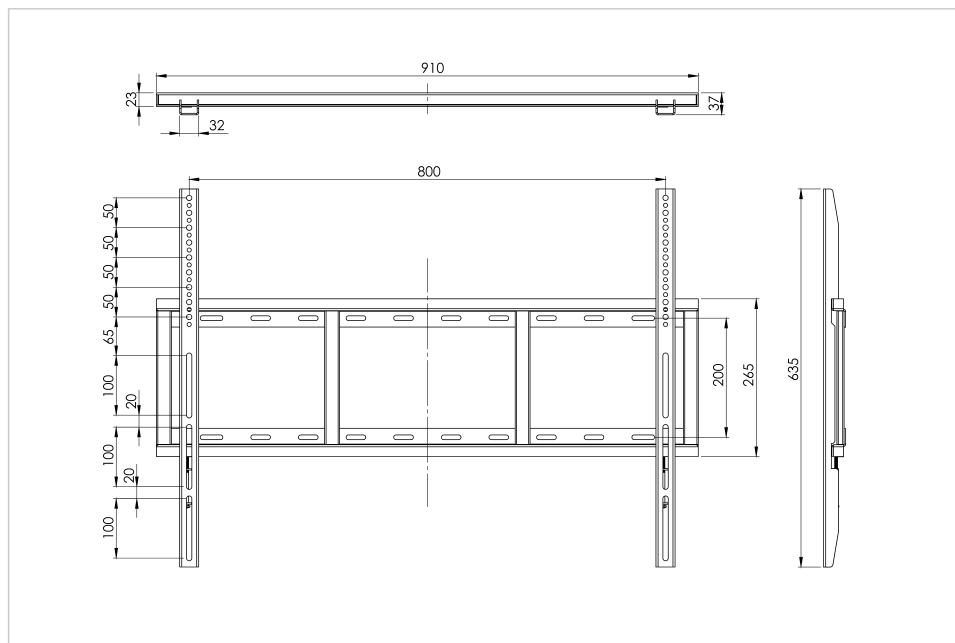

- Solution de fixation à très faible hauteur
- Installation facile
- Interface d'affichage VESA 200 x 200 jusqu'à 800 x 600
- Acier époxy noir
- Vis de verrouillage de sécurité

## support mural VESA 200x200-600-800

- Profil de montage très bas à 35 mm du mur
- Verrouillage de l'écran grâce aux vis de verrouillage de sécurité pour une sécurité maximale

Art.No. **7-818111**

GTIN **8713797106290**

## Spécifications

Dimensions du article	911 x 635 x 40 mm
Dimensions totales	911 x 635 x 40 mm
Interface de montage	VESA 200x200 up to 800x600 display interface
Contenu de l'emballage	Matériel de montage, Notice de montage
Poids maximal de l'écran	120.00 kg
Compartment du câble	Non

## Logistique

GTIN	8713797106290
Numéro de l'article	7-818111
Quantité	1 PCS
Dimensions emballage	270 x 50 x 1010 mm
Poids (gross/net)	6.50 kg / 6.00 kg