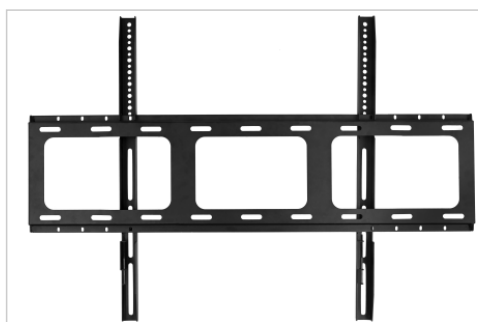

- Solution de fixation à très faible hauteur
- Installation facile
- Interface d'affichage VESA 200 x 200 jusqu'à 800 x 600
- Acier époxy noir
- Vis de verrouillage de sécurité

## support mural VESA 200x200-600-800

- Profil de montage très bas à 35 mm du mur
- Verrouillage de l'écran grâce aux vis de verrouillage de sécurité pour une sécurité maximale

Art.No. **7-818111**

GTIN **8713797106290**

## Spécifications

Dimensions du article	911 x 635 x 40 mm
Dimensions totales	911 x 635 x 40 mm
Interface de montage	VESA 200x200 up to 800x600 display interface
Contenu de l'emballage	Matériel de montage, Notice de montage
Poids maximal de l'écran	120.00 kg
Compartment du câble	Non